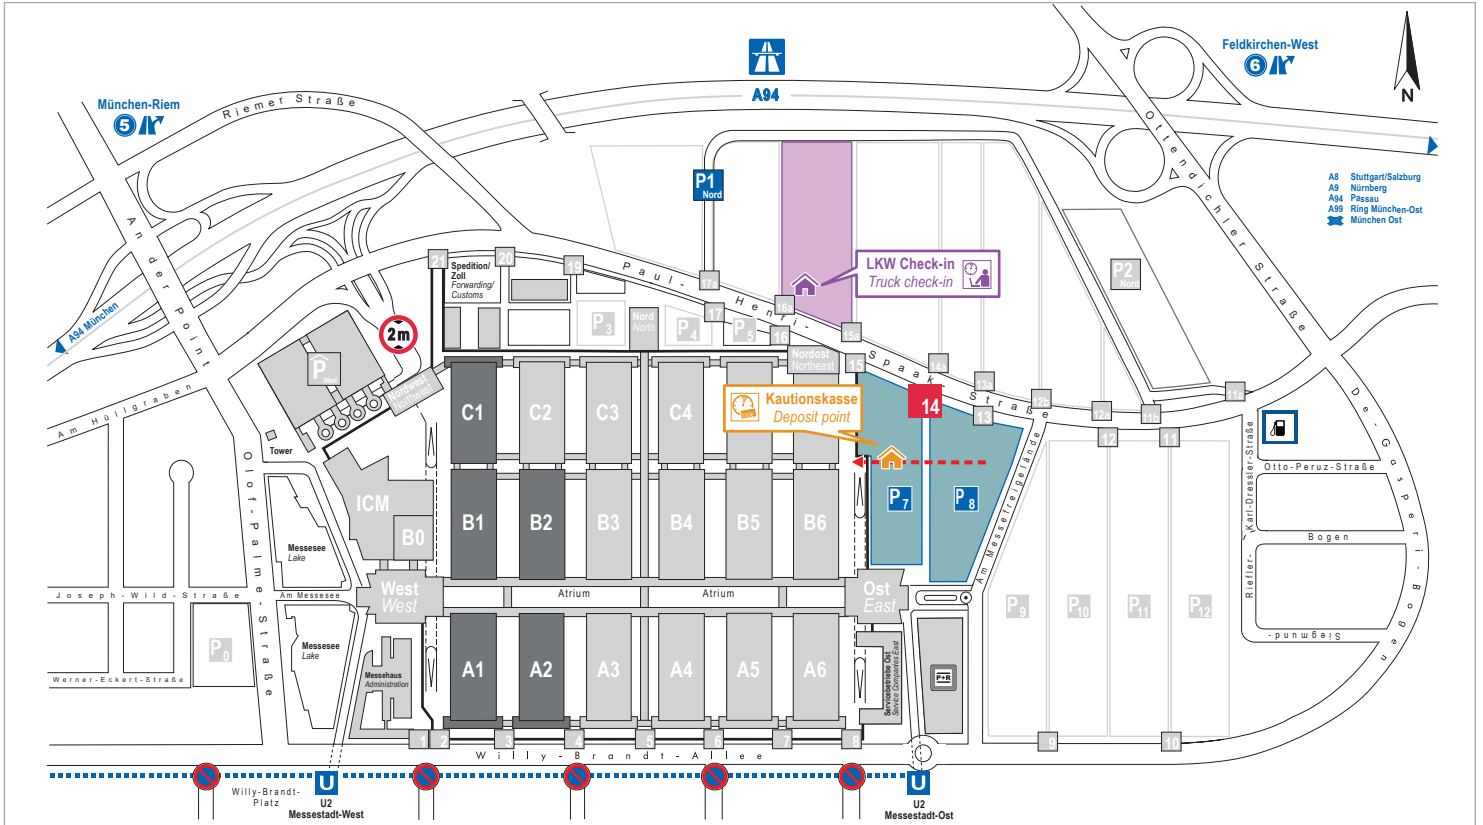

# Parkfläche LKW wegen Sonntagsfahrverbot| 02. – 03. Oktober 2021

Parking area for trucks because of ban on Sunday driving | October 02–03, 2021

**Tor Gate**  
Geöffnete Tore  
Open gates

**Tor Gate**  
14

**Öffnungszeiten**  
Opening hours

Die Parkplätze sind vom 02. Oktober 2021 12:00 Uhr bis 03. Oktober 2021 24:00 Uhr geöffnet.  
The parking areas are open between October 02, 2021 12:00 and October 03, 2021 24:00.

**LKW und Anhänger**  
Trucks and trailers

**P7 P8** Parken kostenfrei  
parking for free

Alle Aufbaufahrzeuge, Auflieger, Anhänger, etc. müssen die Parkflächen am 03. Oktober 2021 bis spätestens 24:00 Uhr verlassen haben. Ansonsten werden diese kostenpflichtig abgeschleppt!  
All setup vehicles, trailers, semitrailers etc. must leave the parking area no later than 24:00 on October 03, 2021. Otherwise, they will be towed away at the owner's expense!

Alle Fahrer müssen sich am 03. Oktober 2021 am LKW-Check-In melden, um sich für die Einfahrt zu registrieren. Danach erfolgt die Einfahrt über das Tor 15.2 auf das Gelände zu den Hallen.  
All drivers must report to the truck check-in on October 03, 2021 to register for entry. Afterwards, entry to the halls will be via gate 15.2 onto the grounds.