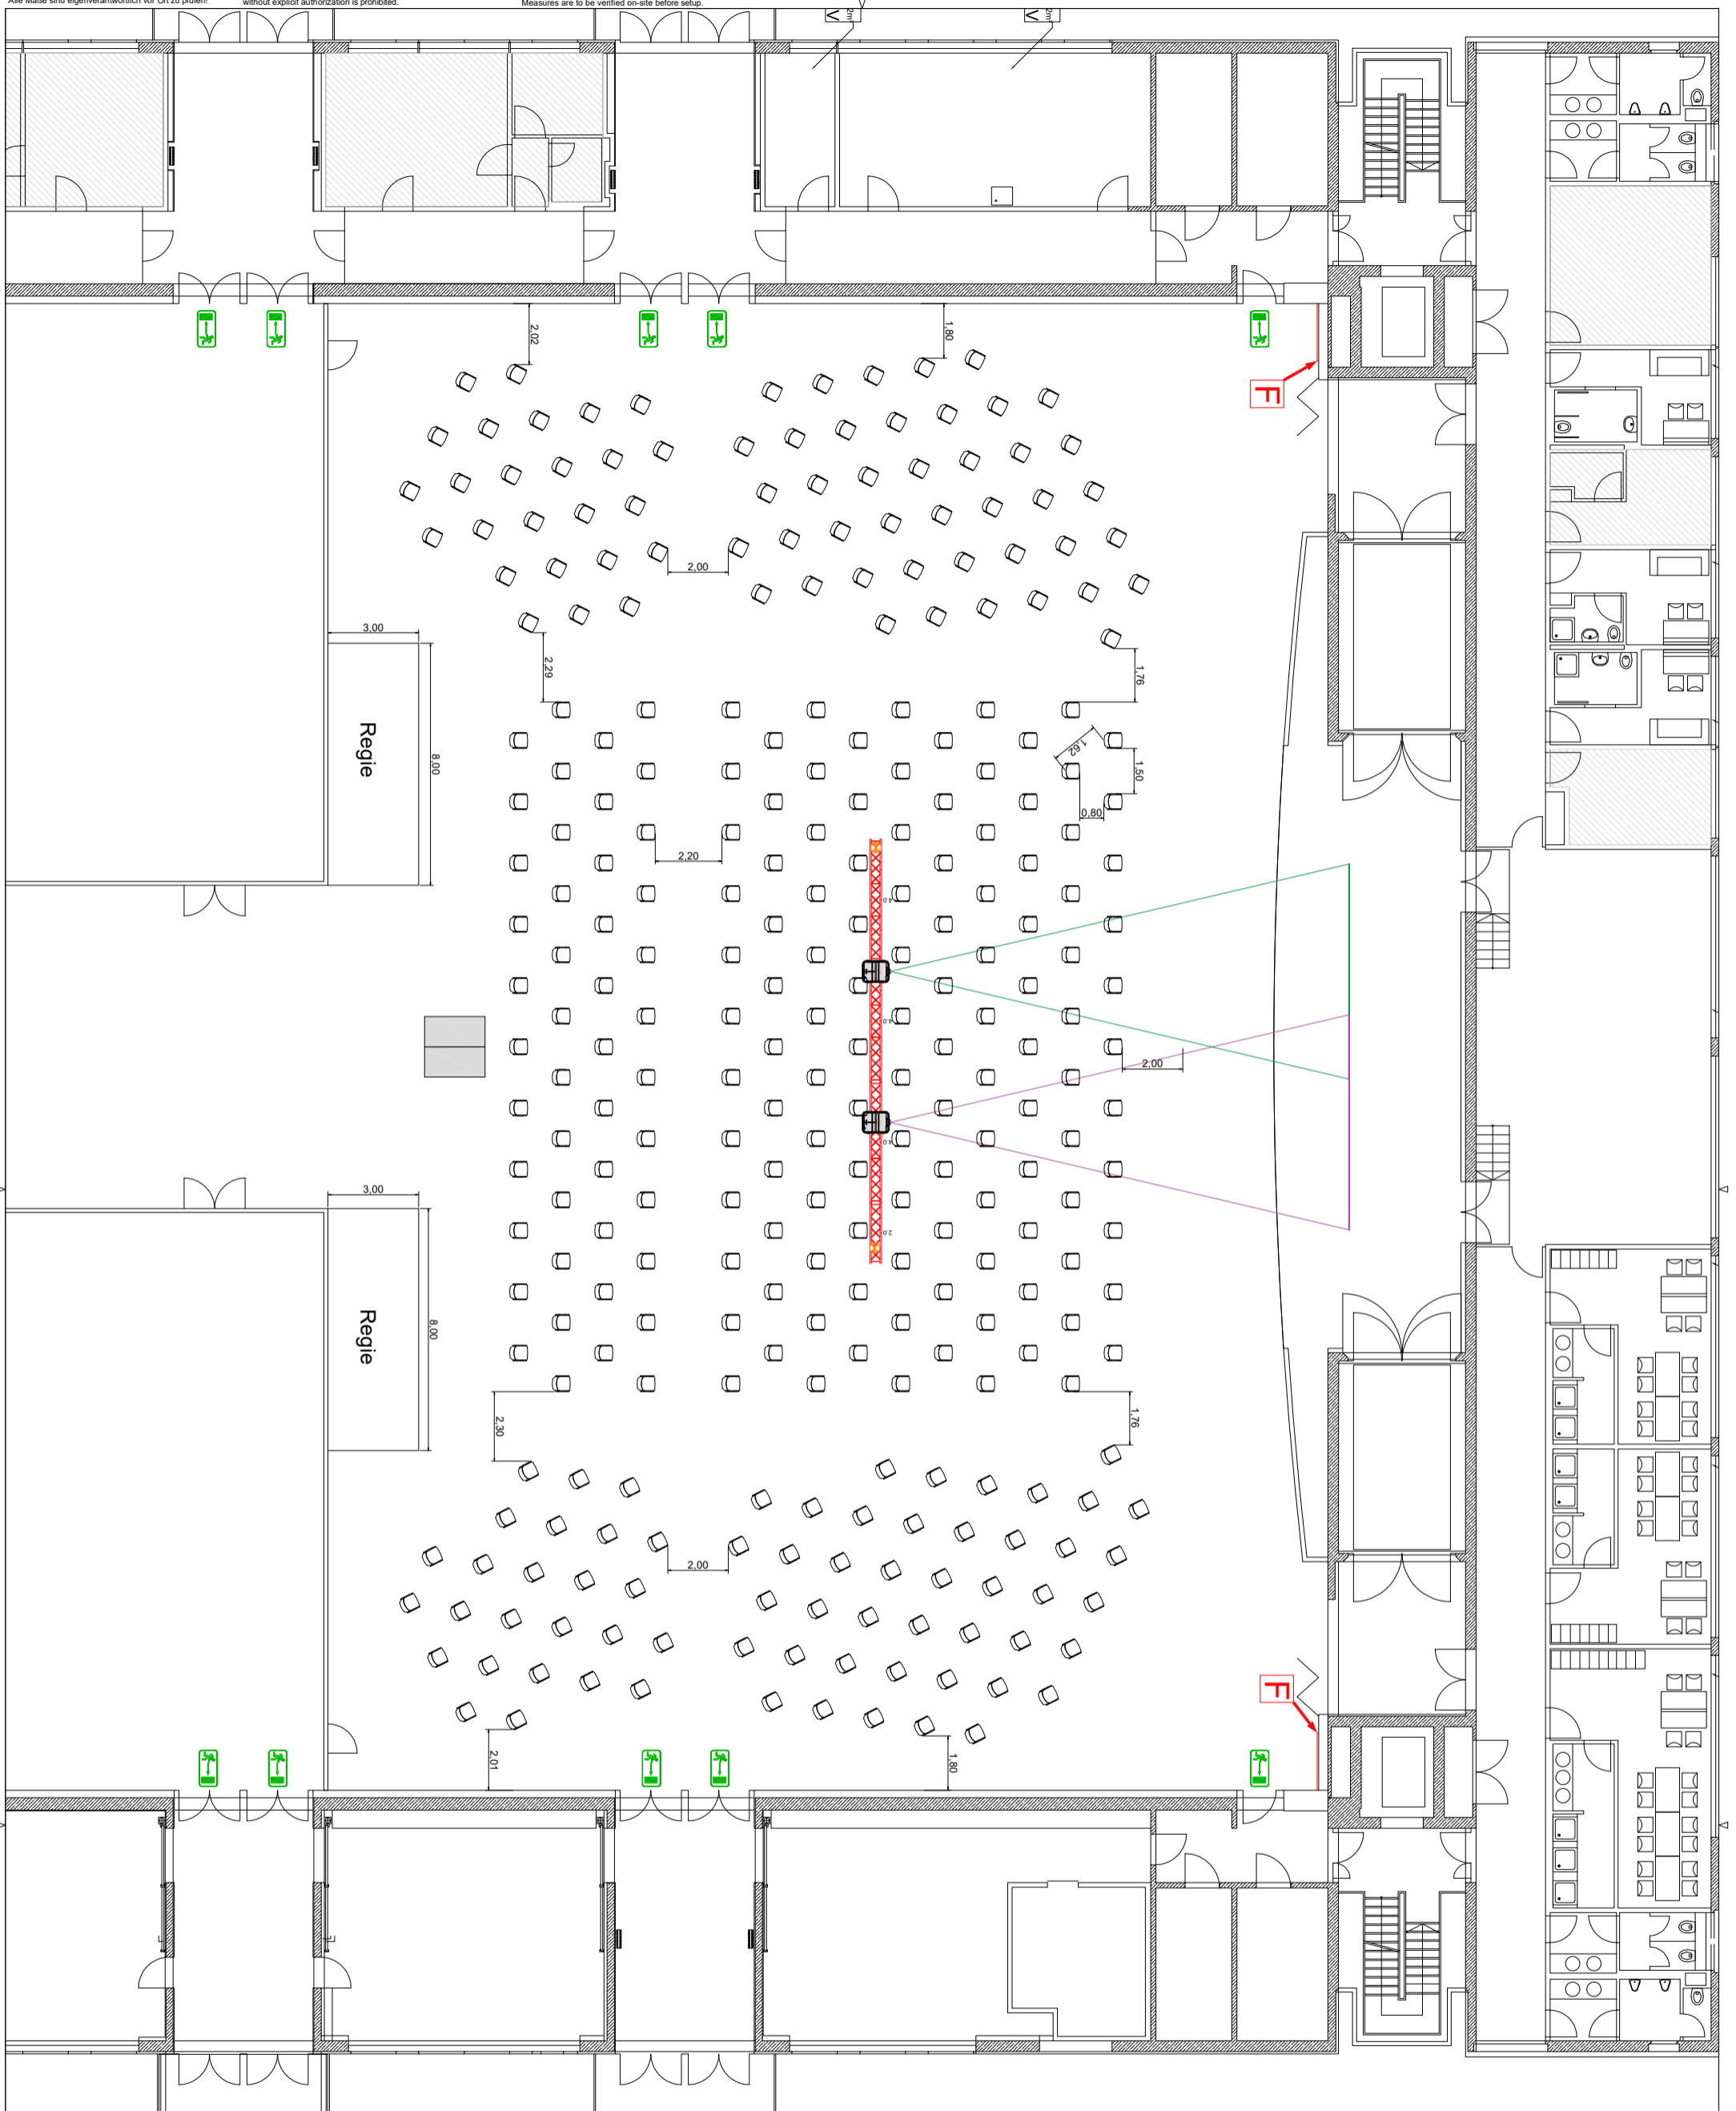

Nutzer/Notes:
295 Plätze

Veranstaltung/Event:
ExpoReal Hybrid Summit 2020

Planinhalt/Content:
Bestuhlung
Raum/Room:
Saal 14b
VA-Datum/Date:
14./15.10.2020
Planungsstands/Status:
15.09.2020
Gezeichnet/drawn by:
TE
Geändert/changed by:
TE
Maßstab/Scale:
1:200 @ DIN A 3
Datei-Name/File-Name:
ICM_OG_EXR.dwg
Druckdatum/printed:
15.09.2020 12:09:58

ICM
Internationales
Congress Center
München

ICM - Internationales Congress Center München
Messe München GmbH, Messgelände, 81823 München
Alle Rechte vorbehalten. // All rights reserved.

Die Gesamtkapazität des ICM vom 6500 Personen darf nicht überschritten werden.
The maximum capacity of the ICM of 6500 attendees must not be exceeded.