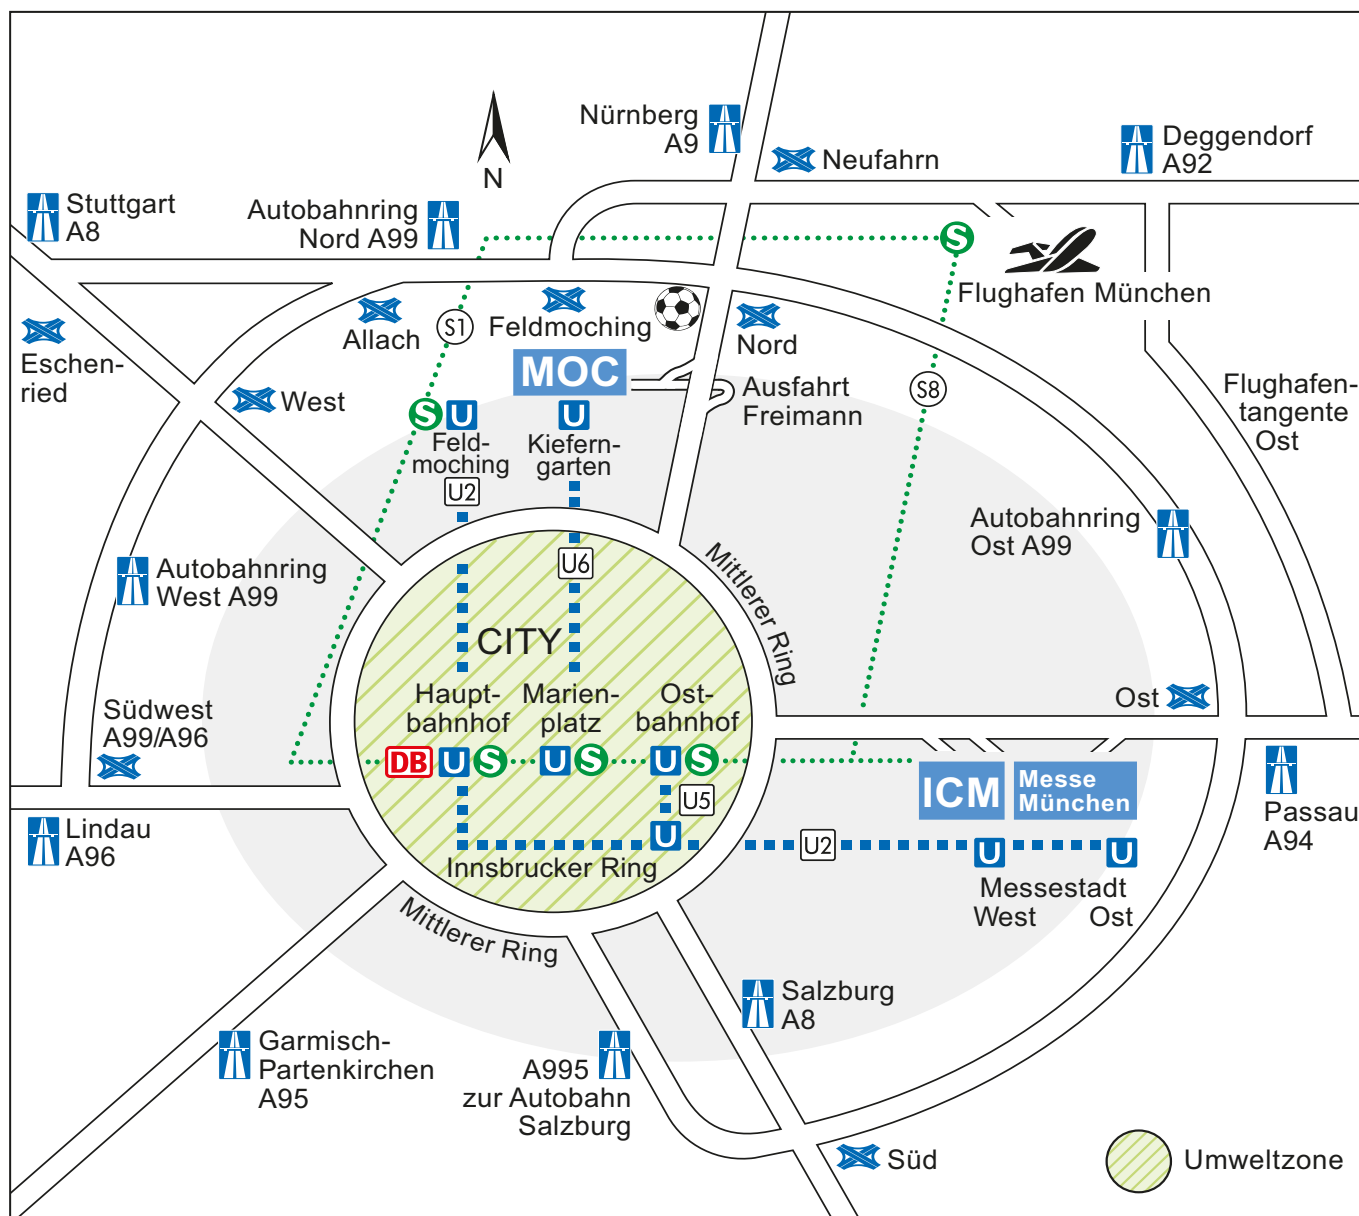

MOC Ordercenter München

Anreise

Adresse

MOC Ordercenter München
 Lilienthalallee 40
 80939 München
 Telefon: +49 89 949-11578
 Fax: +49 89 949-11579
 info@moc-muenchen.de

- 5 Minuten zu Fuß zur U-Bahnstation Kieferngarten (U6)
- 15 U-Bahn-Minuten von der Stadtmitte
- Direkter Autobahnanschluss an die A9 (Nürnberg/Salzburg) und A99 (Stuttgart)
- 20 Autominuten zum Flughafen München
- 1.500 Tiefgaragen-Parkplätze im Haus

Für das Navigationsgerät

MOC München
 Lilienthalallee 40
 80939 München

GPS-Daten MOC
 Längengrad: 11.610602
 Breitengrad: 48.198273