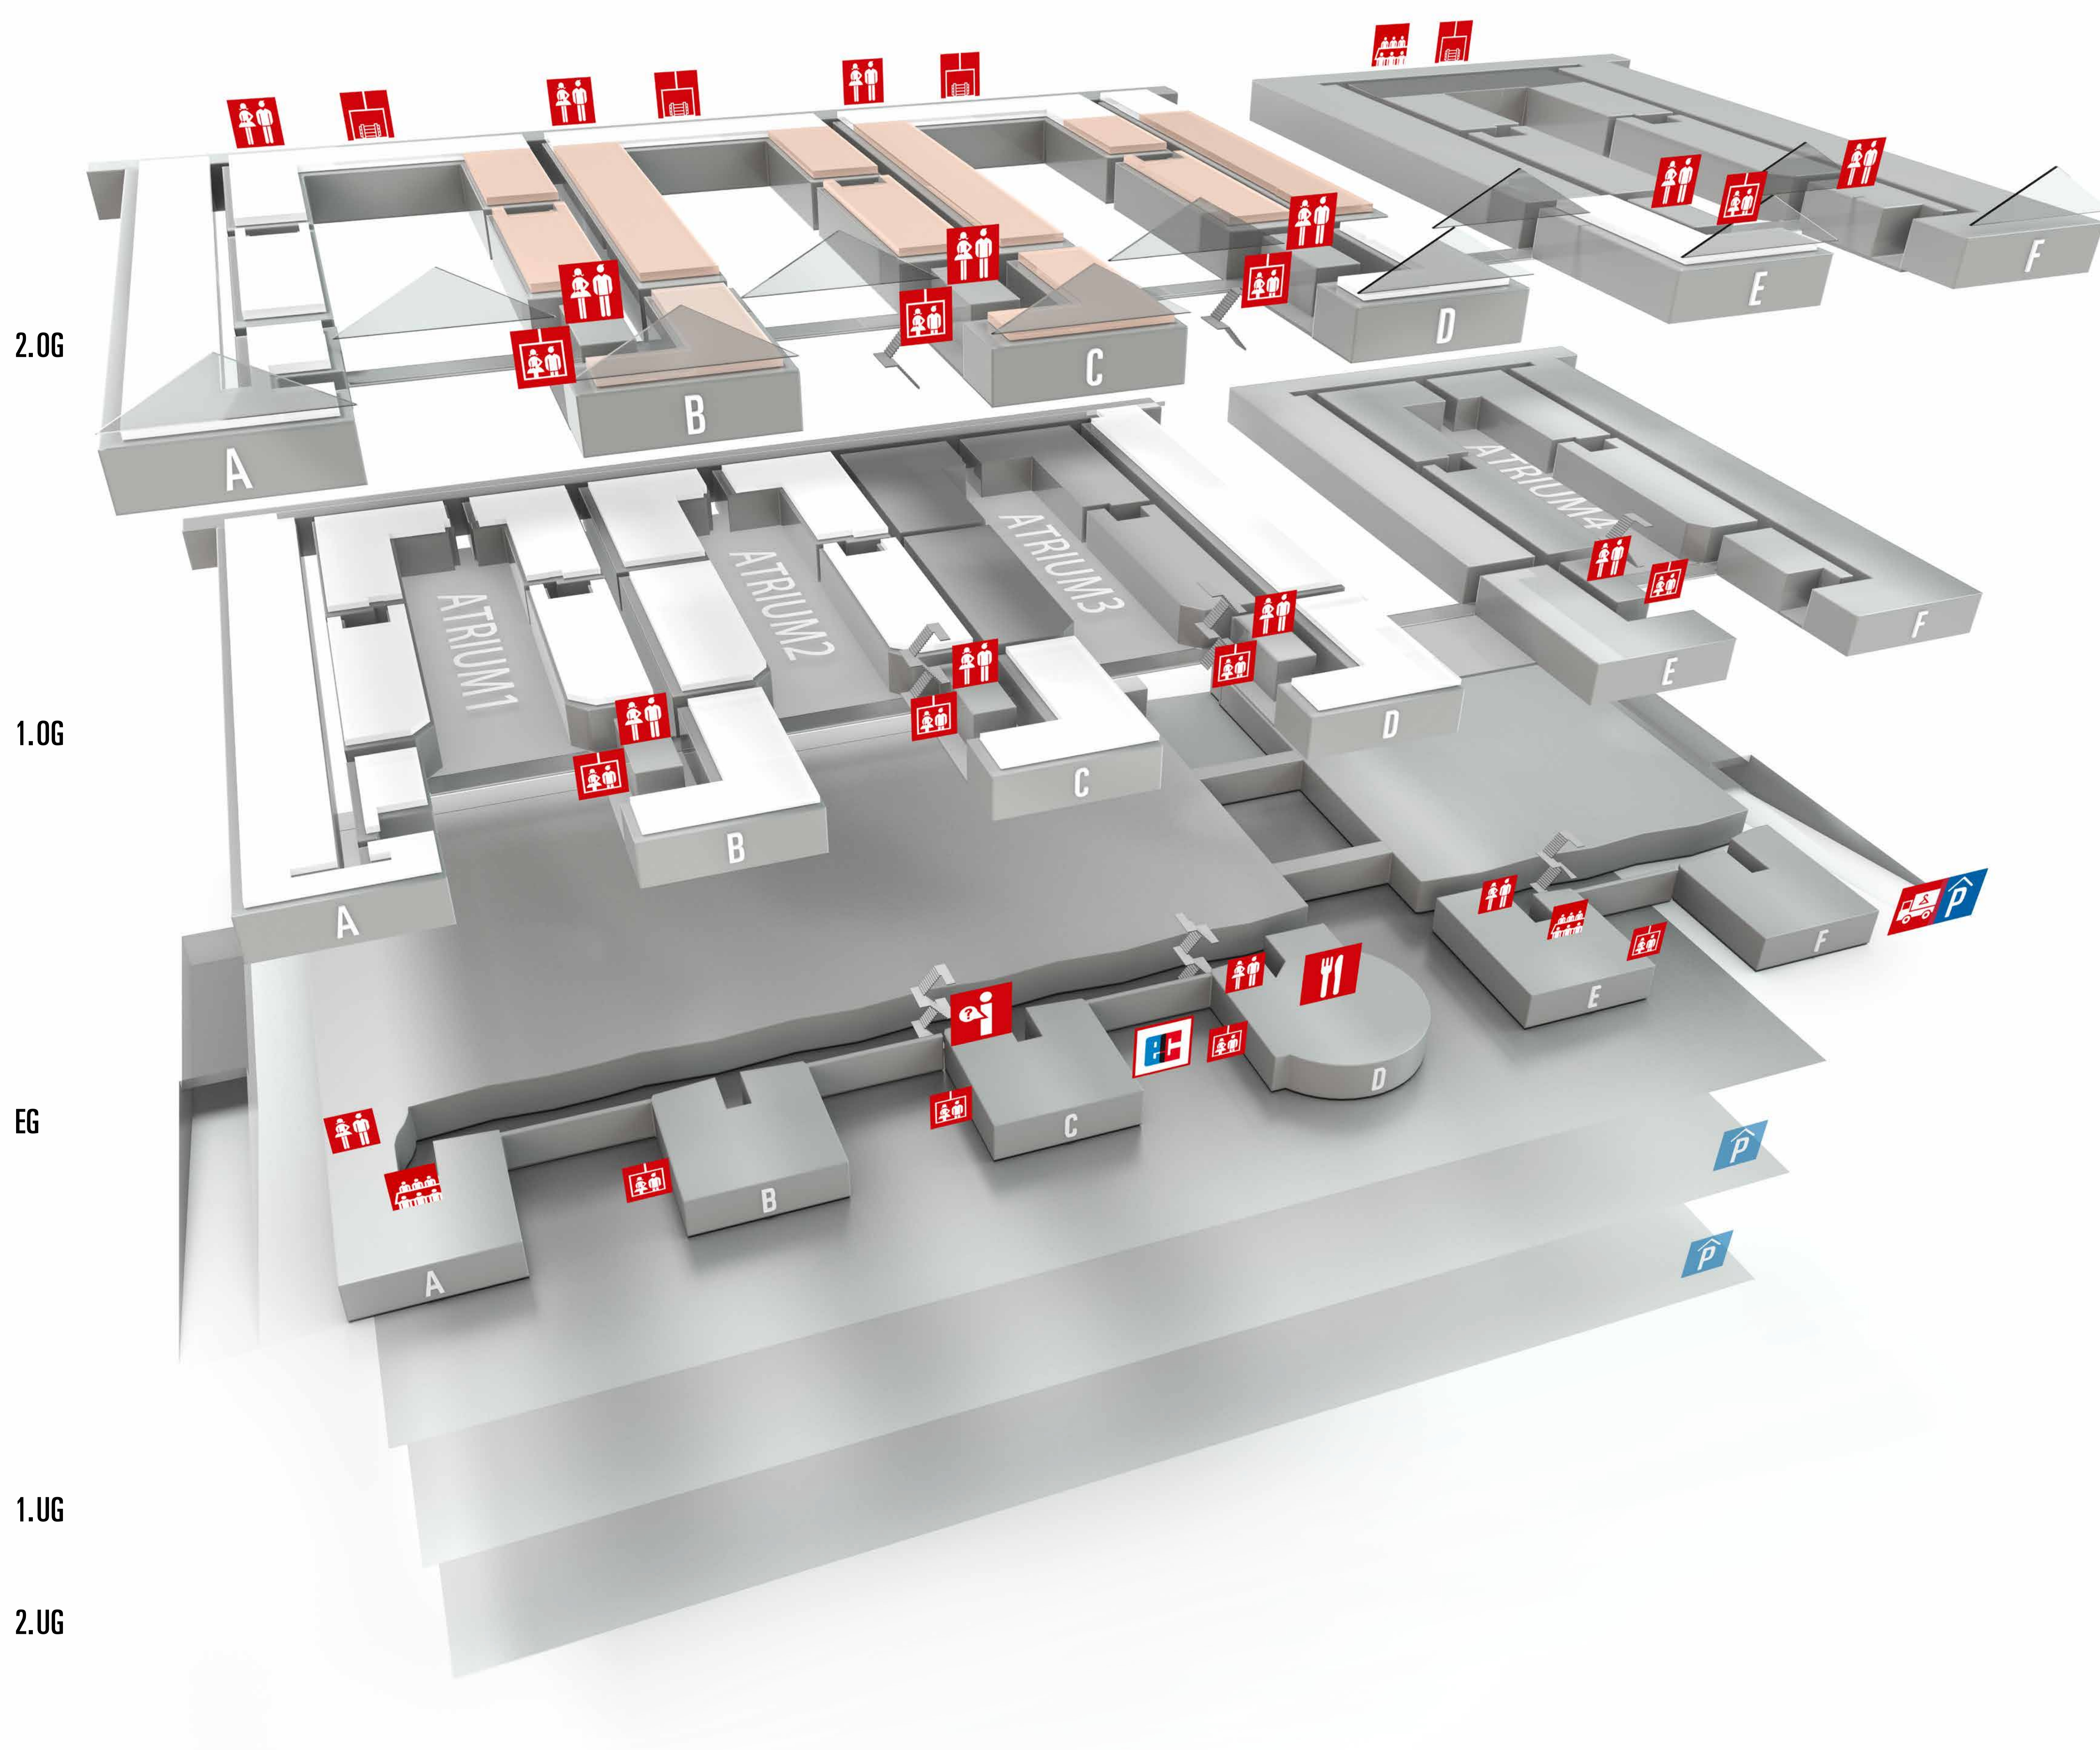

MOC GEBÄUDEPLAN

Die Bereiche Sport und Schuh sind im Plan jeweils in der entsprechenden Farbe gekennzeichnet.
■ Veranstaltungsbereich ■ Sportorderbereich ■ Schuhorderbereich A-F Sektoren im Gebäude

● STANDORT

- | | | | |
|---|----------------|---|------------------|
|  | INFO |  | GELDAUTOMAT |
|  | RESTAURANT |  | ANLIEFERUNGSZONE |
|  | KONFERENZRÄUME |  | LASTENLIFT |
|  | TOILETTEN |  | TIEFGARAGE |
|  | LIFT | | |