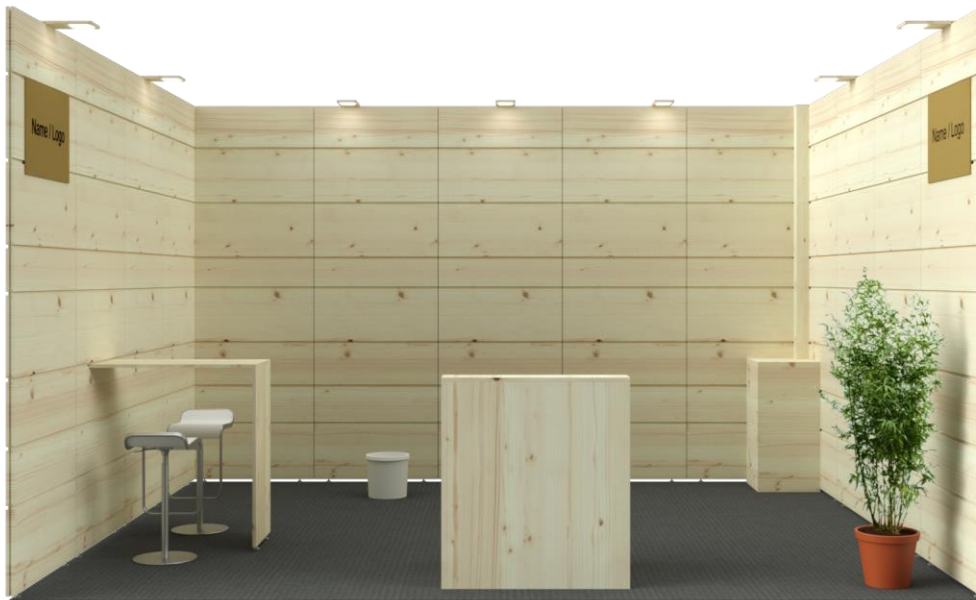

IFAT
SYSTEMSTAND
WOOD

SYSTEMSTAND WOOD STANDKONFIGURATIONEN

WOOD

Eckstand ab 20qm

Modulares Wandsystem (Höhe 3m) aus regionaler Produktion mit funktionalen Features sowie umweltfreundlicher LED Beleuchtung. Umsetzung des Nachhaltigkeitsgedankens mittels Echthölzern und Recyclingkarton.

(Abbildung mit Zusatzausstattung)

INKLUDIERTER STANDAUSSTATTUNG

- 100% recyclebarer Teppich
- 7 Strahler (1 LED Strahler je 3qm)
- 1 Steckdose
- 1 Abdeckung für den Verteilerkasten
- 1 Stehtisch Holz, angebaut mit 2 Barhockern
- 1 Empfangstheke aus Holz
- 2 Blenden auf Recyclingkarton (die Beschriftung wird nach Aufwand berechnet)

VK=188,00€ / M²

WOOD

Reihenstand ab 20qm

Modulares Wandsystem (Höhe 3m) aus regionaler Produktion mit funktionalen Features sowie umweltfreundlicher LED Beleuchtung. Umsetzung des Nachhaltigkeitsgedankens mittels Echthölzern und Recyclingkarton.

(Abbildung mit Zusatzausstattung)

INKLUDIERTE STANDAUSSTATTUNG

- 100% recyclebarer Teppich
- 7 Strahler (1 LED Strahler je 3qm)
- 1 Steckdose
- 1 Abdeckung für den Verteilerkasten
- 1 Stehtisch Holz, angebaut mit 2 Barhockern
- 1 Empfangstheke aus Holz
- 2 Blenden auf Recyclingkarton (die Beschriftung wird nach Aufwand berechnet)