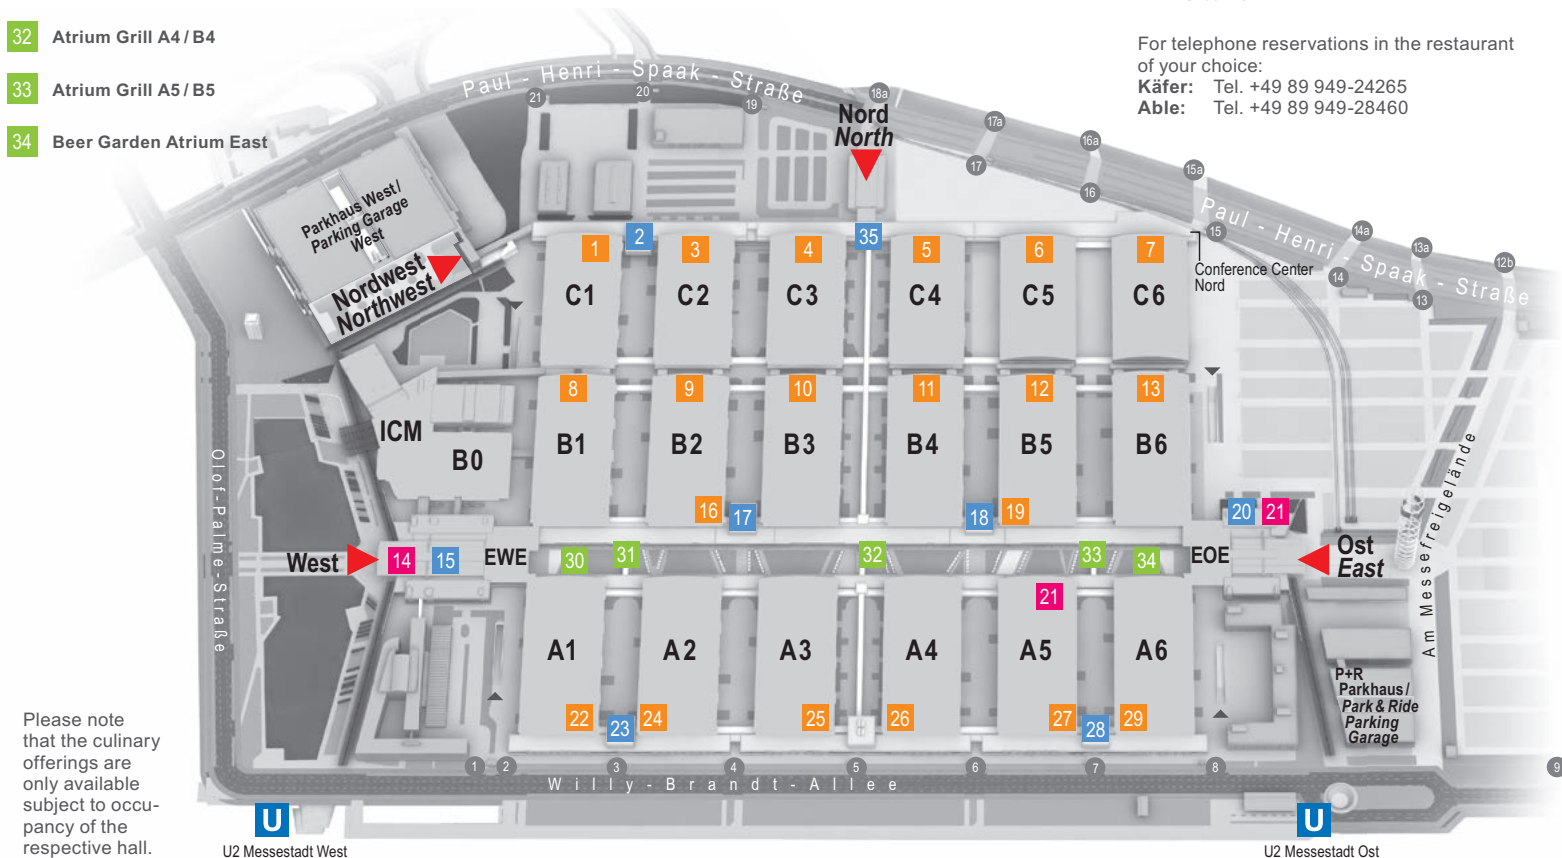

BISTRO

- 16 **Bistro B2 Atrium**
  American Grill
- 10 **Bistro B3**
  German Kitchen
- 11 **Bistro B4**
  Streetfood International
- 12 **Bistro B5**
  Thai Kitchen
- 13 **Bistro B6**
  Orient Bazar
- 19 **Bistro Atrium B5**
  Pinsaria
- 22 **Bistro A1**
  Little Italy
- 24 **Bistro A2**
  Pasta Bar
- 25 **Bistro A3**
  Indian Kitchen
- 26 **Bistro A4**
  Taste Marokko
- 27 **Bistro A5**
  Bagel Factory
- 29 **Bistro A6**
  Urban Grill

For telephone reservations in the restaurant of your choice:

Käfer: Tel. +49 89 949-24265
Able: Tel. +49 89 949-28460